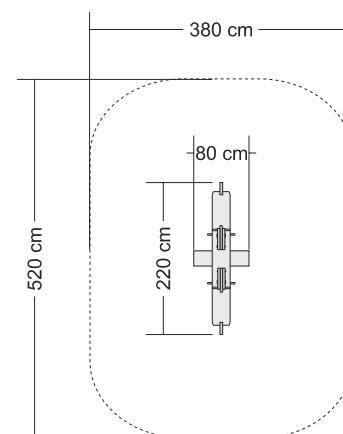

hojdačka dvojpružinová „SESTERNICE VEVERIČKY“

TP1C02-201	hojdačka dvojpružinová „SESTERNICE VEVERIČKY“
Zostava obsahuje	dvojsedadlo s figúrami veveričiek na dvoch pružinách
Veková skupina	od 3 do 10 rokov /2x do 60 kg/
Výška konštrukcie	cca 90 cm
Priestor pre prvok vrátane ochr. zóny	520 x 380 cm
Poznámka	- ručná výroba - agátové a dubové brúsené drevo - vnútorná a povrchová úprava nezávadnými prípravkami - vyrobené v súlade s ČSN EN 1176, 1177 - certifikované u SZÚ s. p. BRNO, TÜV Thüringen a TÜV Austria