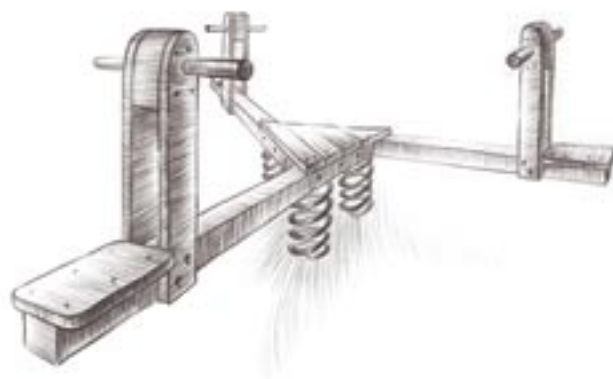

hojdačka dvojpružinová „SESTERNICE VEVERIČKY“

TP1C02-201	hojdačka dvojpružinová „SESTERNICE VEVERIČKY“
Zostava obsahuje	dvojsedadlo s figúrami veveričiek na dvoch pružinách
Veková skupina	od 3 do 10 rokov /2x do 60 kg/
Výška konštrukcie	cca 90 cm
Priestor pre prvok vrátane ochr. zóny	520 x 380 cm
Poznámka	<ul style="list-style-type: none"> - ručná výroba - agátové a dubové brúsené drevo - vnútorná a povrchová úprava nezávadnými prípravkami - vyrobené v súlade s ČSN EN 1176, 1177 - certifikované u SZÚ s. p. BRNO, TÜV Thüringen a TÜV Austria

hojdačka trojpružinová „TROJRAMENO“

TP1C02-301	hojdačka trojpružinová „TROJRAMENO“
Zostava obsahuje	trámová konštrukcia na troch pružinách kotvených do zeme, húpanie v stoji
Veková skupina	od 6 do 15 rokov
Výška plošiny	cca 120 cm
Priestor pre prvok vrátane ochr. zóny	670 cm - kruhový
Poznámka	<ul style="list-style-type: none"> - ručná výroba - agátové a dubové brúsené drevo - vnútorná a povrchová úprava nezávadnými prípravkami - vyrobené v súlade s ČSN EN 1176, 1177 - certifikované u SZÚ s. p. BRNO, TÜV Thüringen