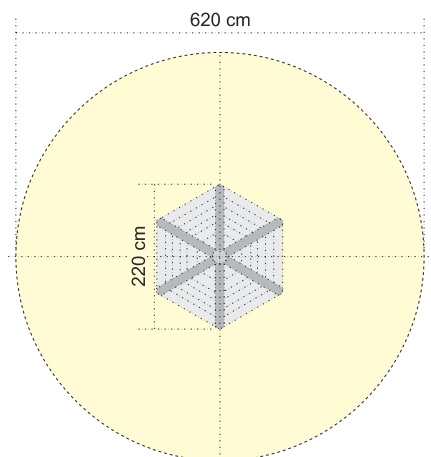

kolotoč „ČAMRDA“

TP1E00-001	kolotoč „ČAMRDA“
Zostava obsahuje	oceľové jadro s ložiskom šesťuholníková drevená plošina s tromi drážkami
Veková skupina	od 3 do 6 rokov
Výška plošiny	max. 50 cm
Výška konštrukcie	cca 150 cm
Priestor pre prvok vrátane ochr. zóny	kruh priem. 620 cm
Dopadová plocha	trávnik 30 m ²
Poznámka	- ručná výroba - agátové a dubové brúsené drevo - vnútorná a povrchová úprava nezávadnými prípravkami - vyrobené v súlade s ČSN EN 1176, 1177 - certifikované u SZÚ s. p. BRNO, TÜV Thüringen a TÜV Austria