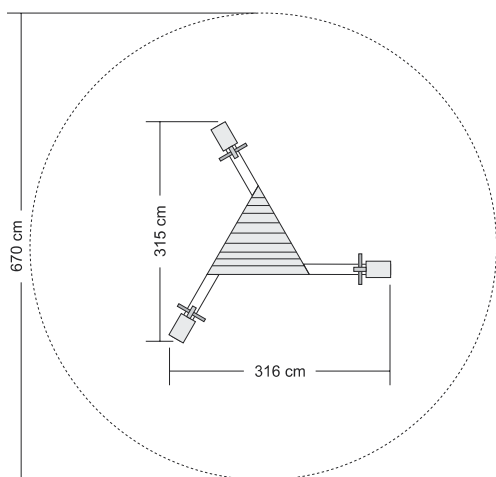

hojdačka trojpružinová „TROJRAMENO“

TP1C02-301	hojdačka trojpružinová „TROJRAMENO“
Zostava obsahuje	trámová konštrukcia na troch pružinách kotvených do zeme, húpanie v stoji
Veková skupina	od 6 do 15 rokov
Výška plošiny	cca 120 cm
Priestor pre prvok vrátane ochr. zóny	670 cm - kruhový
Poznámka	- ručná výroba - agátové a dubové brúsené drevo - vnútorná a povrchová úprava nezávadnými prípravkami - vyrobené v súlade s ČSN EN 1176, 1177 - certifikované u SZÚ s. p. BRNO, TÜV Thüringen