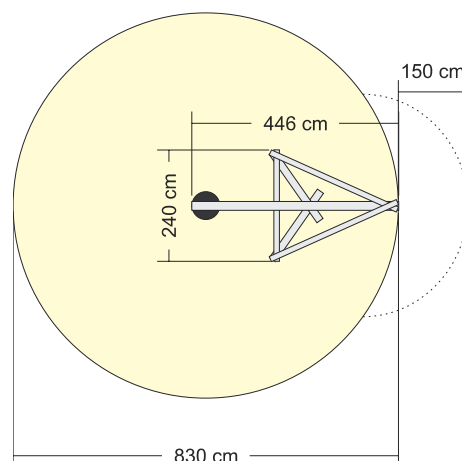

hojdačka „TROJNOŽKA“

TP1C01-001	hojdačka „TROJNOŽKA“
Zostava obsahuje	kolová konštrukcia s trojbodovým kotvením sedák z pneumatiky na reťaziach otočný záves
Veková skupina	od 6 do 12 rokov
Výška konštrukcie	cca 200 cm
Priestor pre prvok vrátane ochr. zóny	830 x 980 cm
Dopadová plocha	trávnik cca 50 m ²
Poznámka	- ručná výroba - agátové a dubové brúsené drevo - vnútorná a povrchová úprava nezávadnými prípravkami - vyrobené v súlade s ČSN EN 1176, 1177 - certifikované u SZÚ s. p. BRNO, TÜV Thüringen

TP1C01-002	„DVOJHOJDAČKA“
Zostava obsahuje	kolová konštrukcia so štvorbodovým kotvením sedák pryžový na refaziach kyvný záves
Veková skupina	od 4 do 15 rokov
Výška konštrukcie	cca 250 cm
Priestor pre prvok vrátane ochr. zóny	800 x 675 cm
Dopadová plocha	bezpečnostný povrch cca 31 m ²
Poznámka	- ručná výroba - agátové a dubové brúsené drevo - vnútorná a povrchová úprava nezávadnými prípravkami - vyrobené v súlade s ČSN EN 1176, 1177 - certifikované u SZÚ s. p. BRNO, TÜV Thüringen

kolotoč „ČAMRDA“

TP1E00-001	kolotoč „ČAMRDA“
Zostava obsahuje	oceľové jadro s ložiskom šesťuholníková drevená plošina s tromi drážkami
Veková skupina	od 3 do 6 rokov
Výška plošiny	max. 50 cm
Výška konštrukcie	cca 150 cm
Priestor pre prvok vrátane ochr. zóny	kruh priem. 620 cm
Dopadová plocha	trávnik 30 m ²
Poznámka	- ručná výroba - agátové a dubové brúsené drevo - vnútorná a povrchová úprava nezávadnými prípravkami - vyrobené v súlade s ČSN EN 1176, 1177 - certifikované u SZÚ s. p. BRNO, TÜV Thüringen a TÜV Austria