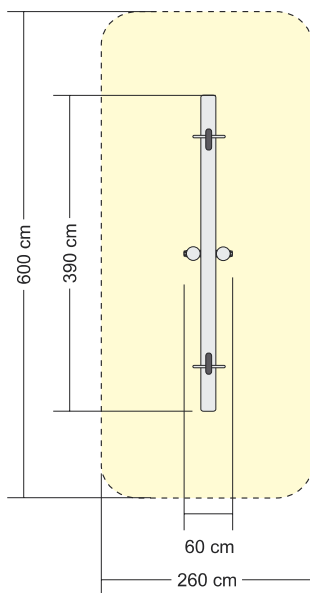

hojdačka štvorpružinová „PERNÍKOVÝ DOMČEK“

TP1C02-403	hojdačka štvorpružinová „PERNÍKOVÝ DOMČEK“
Zostava obsahuje	domček na štyroch pružinách kotvených do zeme
Veková skupina	od 3 do 10 rokov / 4 x 60 kg/
Výška plošiny	cca 50 cm
Výška konštrukcie	cca 250 cm
Priestor pre prvok vrátane ochr. zóny	420 x 420 cm
Poznámka	<ul style="list-style-type: none"> - ručná výroba - agátové a dubové brúsené drevo - vnútorná a povrchová úprava nezávadnými prípravkami - vyrobené v súlade s ČSN EN 1176, 1177 - certifikované u SZÚ s. p. BRNO, TÜV Thüringen

hojdačka „TRÁMIK“

TP1C03-001	hojdačka „TRÁMIK“
Zostava obsahuje	kolová konštrukcia s dvojbodovým kotvením dorazové pneumatiky figurálne držadlá
Veková skupina	od 4 do 12 rokov
Výška konštrukcie	cca 100 cm
Priestor pre prvok vrátane ochr. zóny	600 x 260 cm
Dopadová plocha	trávnik 12 m ²
Poznámka	- ručná výroba - agátové a dubové brúsené drevo - vnútorná a povrchová úprava nezávadnými prípravkami - vyrobené v súlade s ČSN EN 1176, 1177 - certifikované u SZÚ s. p. BRNO, TÜV Thüringen a TÜV Austria

kolotoč „ČAMRDA“

TP1E00-001	kolotoč „ČAMRDA“
Zostava obsahuje	oceľové jadro s ložiskom šesťuholníková drevená plošina s tromi drážkami
Veková skupina	od 3 do 6 rokov
Výška plošiny	max. 50 cm
Výška konštrukcie	cca 150 cm
Priestor pre prvok vrátane ochr. zóny	kruh priem. 620 cm
Dopadová plocha	trávnik 30 m ²
Poznámka	- ručná výroba - agátové a dubové brúsené drevo - vnútorná a povrchová úprava nezávadnými prípravkami - vyrobené v súlade s ČSN EN 1176, 1177 - certifikované u SZÚ s. p. BRNO, TÜV Thüringen a TÜV Austria