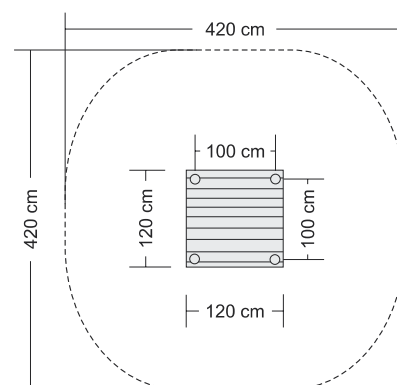

hojdačka štvorpružinová „PERNÍKOVÝ DOMČEK“