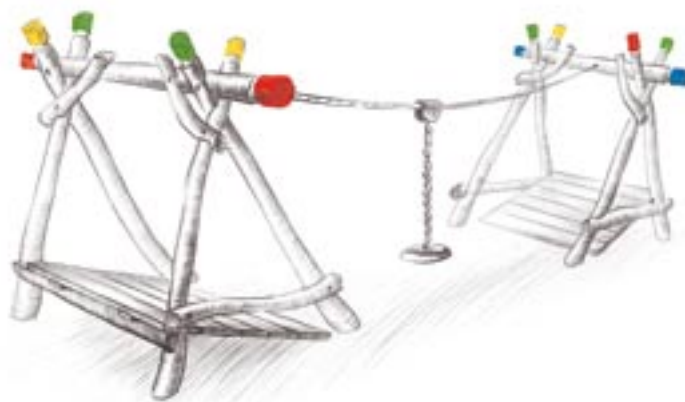

kolotoč „ČAMRDA“

TP1E00-001	kolotoč „ČAMRDA“
Zostava obsahuje	oceľové jadro s ložiskom šesťuholníková drevená plošina s tromi drážkami
Veková skupina	od 3 do 6 rokov
Výška plošiny	max. 50 cm
Výška konštrukcie	cca 150 cm
Priestor pre prvok vrátane ochr. zóny	kruh priem. 620 cm
Dopadová plocha	trávnik 30 m ²
Poznámka	- ručná výroba - agátové a dubové brúsené drevo - vnútorná a povrchová úprava nezávadnými prípravkami - vyrobené v súlade s ČSN EN 1176, 1177 - certifikované u SZÚ s. p. BRNO, TÜV Thüringen a TÜV Austria

Ianovka „VETROPLACH“

TP1F00-001	Ianovka „VETROPLACH“
Zostava obsahuje	dve štartovacie stanice s naklonenou plošinou pojzdový vozík s pryžovým sedákom
Veková skupina	od 3 do 15 rokov
Výška konštrukcie	cca 350 cm
Priestor pre prvok vrátane ochr. zóny	cca 1 500-2 040 x 560 cm
Poznámka	<ul style="list-style-type: none"> - ručná výroba - agátové a dubové brúsené drevo - vnútorná a povrchová úprava nezávadnými prípravkami - vyrobené v súlade s ČSN EN 1176, 1177 - certifikované u SZÚ s. p. BRNO, TÜV Thüringen

šmykľavka „ŠUPINKA“

TP1J00-001	šmykľavka „ŠUPINKA“
Zostava obsahuje	šmykľavka inštalovaná na svah horná štartovacia plošina kotvená v teréne
Veková skupina	od 3 do 9 rokov
Výška plošiny	20 cm
Výška konštrukcie	podľa profilu svahu - min. 30°
Priestor pre prvok vrátane ochr. zóny	700 x 410 cm
Dopadová plocha	trávnik 1,5 m ² , bezpečnostný povrch 1 m ²
Poznámka	- ručná výroba - agátové a dubové brúsené drevo - vnútorná a povrchová úprava nezávadnými prípravkami - vyrobené v súlade s ČSN EN 1176, 1177 - certifikované u SZÚ s. p. BRNO, TÜV Thüringen