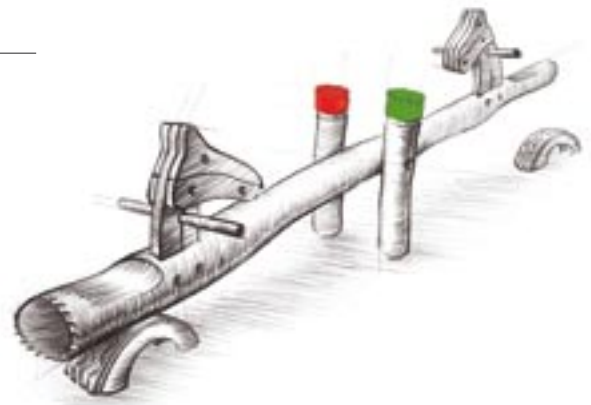

hojdačka štvorpružinová „PERNÍKOVÝ DOMČEK“

TP1C02-403	hojdačka štvorpružinová „PERNÍKOVÝ DOMČEK“
Zostava obsahuje	domček na štyroch pružinách kotvených do zeme
Veková skupina	od 3 do 10 rokov / 4 x 60 kg/
Výška plošiny	cca 50 cm
Výška konštrukcie	cca 250 cm
Priestor pre prvok vrátane ochr. zóny	420 x 420 cm
Poznámka	<ul style="list-style-type: none"> - ručná výroba - agátové a dubové brúsené drevo - vnútorná a povrchová úprava nezávadnými prípravkami - vyrobené v súlade s ČSN EN 1176, 1177 - certifikované u SZÚ s. p. BRNO, TÜV Thüringen

hojdačka „TRÁMIK“

TP1C03-001	hojdačka „TRÁMIK“
Zostava obsahuje	kolová konštrukcia s dvojbodovým kotvením dorazové pneumatiky figurálne držadlá
Veková skupina	od 4 do 12 rokov
Výška konštrukcie	cca 100 cm
Priestor pre prvok vrátane ochr. zóny	600 x 260 cm
Dopadová plocha	trávnik 12 m ²
Poznámka	- ručná výroba - agátové a dubové brúsené drevo - vnútorná a povrchová úprava nezávadnými prípravkami - vyrobené v súlade s ČSN EN 1176, 1177 - certifikované u SZÚ s. p. BRNO, TÜV Thüringen a TÜV Austria

kolotoč „ČAMRDA“

TP1E00-001	kolotoč „ČAMRDA“
Zostava obsahuje	oceľové jadro s ložiskom šesťuholníková drevená plošina s tromi drážkami
Veková skupina	od 3 do 6 rokov
Výška plošiny	max. 50 cm
Výška konštrukcie	cca 150 cm
Priestor pre prvok vrátane ochr. zóny	kruh priem. 620 cm
Dopadová plocha	trávnik 30 m ²
Poznámka	- ručná výroba - agátové a dubové brúsené drevo - vnútorná a povrchová úprava nezávadnými prípravkami - vyrobené v súlade s ČSN EN 1176, 1177 - certifikované u SZÚ s. p. BRNO, TÜV Thüringen a TÜV Austria