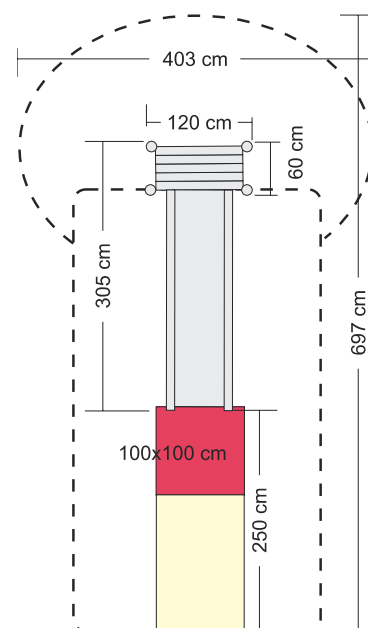

hojdačka „TRÁMIK“

TP1C03-001	hojdačka „TRÁMIK“
Zostava obsahuje	kolová konštrukcia s dvojbodovým kotvením dorazové pneumatiky figurálne držadlá
Veková skupina	od 4 do 12 rokov
Výška konštrukcie	cca 100 cm
Priestor pre prvok vrátane ochr. zóny	600 x 260 cm
Dopadová plocha	trávnik 12 m ²
Poznámka	- ručná výroba - agátové a dubové brúsené drevo - vnútorná a povrchová úprava nezávadnými prípravkami - vyrobené v súlade s ČSN EN 1176, 1177 - certifikované u SZÚ s. p. BRNO, TÜV Thüringen a TÜV Austria

kolotoč „ČAMRDA“

TP1E00-001	kolotoč „ČAMRDA“
Zostava obsahuje	oceľové jadro s ložiskom šesťuholníková drevená plošina s tromi drážkami
Veková skupina	od 3 do 6 rokov
Výška plošiny	max. 50 cm
Výška konštrukcie	cca 150 cm
Priestor pre prvok vrátane ochr. zóny	kruh priem. 620 cm
Dopadová plocha	trávnik 30 m ²
Poznámka	- ručná výroba - agátové a dubové brúsené drevo - vnútorná a povrchová úprava nezávadnými prípravkami - vyrobené v súlade s ČSN EN 1176, 1177 - certifikované u SZÚ s. p. BRNO, TÜV Thüringen a TÜV Austria

šmykľavka „ŠUPINKA“

TP1J00-001	šmykľavka „ŠUPINKA“
Zostava obsahuje	šmykľavka inštalovaná na svah horná štartovacia plošina kotvená v teréne
Veková skupina	od 3 do 9 rokov
Výška plošiny	20 cm
Výška konštrukcie	podľa profilu svahu - min. 30°
Priestor pre prvok vrátane ochr. zóny	700 x 410 cm
Dopadová plocha	trávnik 1,5 m ² , bezpečnostný povrch 1 m ²
Poznámka	- ručná výroba - agátové a dubové brúsené drevo - vnútorná a povrchová úprava nezávadnými prípravkami - vyrobené v súlade s ČSN EN 1176, 1177 - certifikované u SZÚ s. p. BRNO, TÜV Thüringen