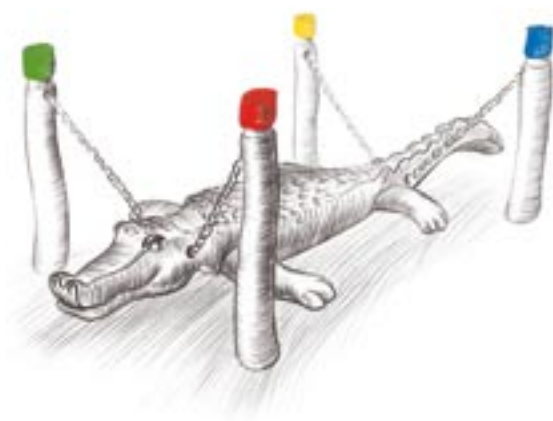

hojdačka „TROJNOŽKA“

TP1C01-001	hojdačka „TROJNOŽKA“
Zostava obsahuje	kolová konštrukcia s trojbodovým kotvením sedák z pneumatiky na reťaziach otočný záves
Veková skupina	od 6 do 12 rokov
Výška konštrukcie	cca 200 cm
Priestor pre prvok vrátane ochr. zóny	830 x 980 cm
Dopadová plocha	trávnik cca 50 m ²
Poznámka	- ručná výroba - agátové a dubové brúsené drevo - vnútorná a povrchová úprava nezávadnými prípravkami - vyrobené v súlade s ČSN EN 1176, 1177 - certifikované u SZÚ s. p. BRNO, TÜV Thüringen

TP1C01-002	„DVOJHOJDAČKA“
Zostava obsahuje	kolová konštrukcia so štvorbodovým kotvením sedák pryžový na refaziach kyvný záves
Veková skupina	od 4 do 15 rokov
Výška konštrukcie	cca 250 cm
Priestor pre prvok vrátane ochr. zóny	800 x 675 cm
Dopadová plocha	bezpečnostný povrch cca 31 m ²
Poznámka	- ručná výroba - agátové a dubové brúsené drevo - vnútorná a povrchová úprava nezávadnými prípravkami - vyrobené v súlade s ČSN EN 1176, 1177 - certifikované u SZÚ s. p. BRNO, TÜV Thüringen

hojdačka „KROKODÍL“

Tento typ prvku vyrábame aj v prevedení ďalších zvierat

TP1C01-005	hojdačka „KROKODÍL“
Zostava obsahuje	kolová konštrukcia so štvorbodovým kotvením sedák figúra krokodíla na reťaziach
Veková skupina	od 3 do 6 rokov
Výška konštrukcie	cca 50 cm
Priestor pre prvok vrátane ochr. zóny	415 x 460 cm
Poznámka	- ručná výroba - agátové a dubové brúsené drevo - vnútorná a povrchová úprava nezávadnými prípravkami - vyrobené v súlade s ČSN EN 1176, 1177 - certifikované u SZÚ s. p. BRNO, TÜV Thüringen