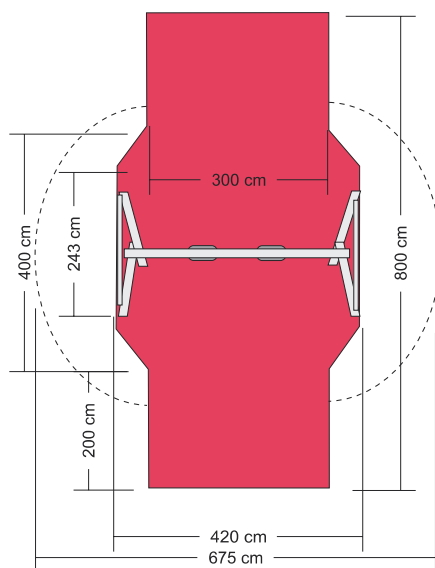

hojdačka „TROJNOŽKA“

TP1C01-001	hojdačka „TROJNOŽKA“
Zostava obsahuje	kolová konštrukcia s trojbodovým kotvením sedák z pneumatiky na reťaziach otočný záves
Veková skupina	od 6 do 12 rokov
Výška konštrukcie	cca 200 cm
Priestor pre prvok vrátane ochr. zóny	830 x 980 cm
Dopadová plocha	trávnik cca 50 m ²
Poznámka	- ručná výroba - agátové a dubové brúsené drevo - vnútorná a povrchová úprava nezávadnými prípravkami - vyrobené v súlade s ČSN EN 1176, 1177 - certifikované u SZÚ s. p. BRNO, TÜV Thüringen

TP1C01-002	„DVOJHOJDAČKA“
Zostava obsahuje	kolová konštrukcia so štvorbodovým kotvením sedák pryžový na refaziach kyvný záves
Veková skupina	od 4 do 15 rokov
Výška konštrukcie	cca 250 cm
Priestor pre prvok vrátane ochr. zóny	800 x 675 cm
Dopadová plocha	bezpečnostný povrch cca 31 m ²
Poznámka	- ručná výroba - agátové a dubové brúsené drevo - vnútorná a povrchová úprava nezávadnými prípravkami - vyrobené v súlade s ČSN EN 1176, 1177 - certifikované u SZÚ s. p. BRNO, TÜV Thüringen

hojdačka „KROKODÍL“

Tento typ prvku vyrábame aj v prevedení ďalších zvierat

TP1C01-005	hojdačka „KROKODÍL“
Zostava obsahuje	kolová konštrukcia so štvorbodovým kotvením sedák figúra krokodíla na reťaziach
Veková skupina	od 3 do 6 rokov
Výška konštrukcie	cca 50 cm
Priestor pre prvok vrátane ochr. zóny	415 x 460 cm
Poznámka	- ručná výroba - agátové a dubové brúsené drevo - vnútorná a povrchová úprava nezávadnými prípravkami - vyrobené v súlade s ČSN EN 1176, 1177 - certifikované u SZÚ s. p. BRNO, TÜV Thüringen