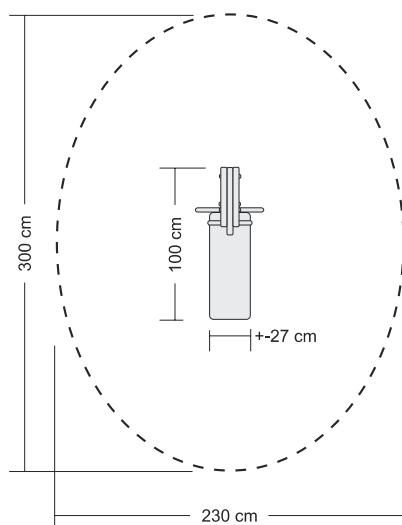

TP1C02-101	hojdačka pružinová „KONÍK“
Zostava obsahuje	sedadlo na pružine kotvené do zeme s figúrou koňa
Veková skupina	od 3 do 10 rokov /do 60 kg/
Výška konštrukcie	cca 90 cm
Priestor pre prvok vrátane ochr. zóny	300 x 230 cm
Poznámka	- ručná výroba - agátové a dubové brúsené drevo - vnútorná a povrchová úprava nezávadnými prípravkami - vyrobené v súlade s ČSN EN 1176, 1177 - certifikované u SZÚ s. p. BRNO, TÜV Thüringen