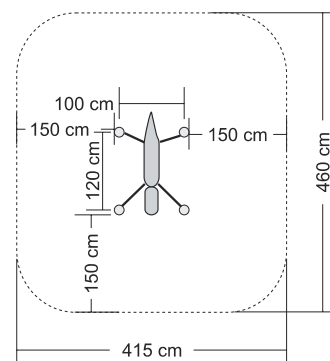

hojdačka „TROJNOŽKA“

TP1C01-001	hojdačka „TROJNOŽKA“
Zostava obsahuje	kolová konštrukcia s trojbodovým kotvením sedák z pneumatiky na reťaziach otočný záves
Veková skupina	od 6 do 12 rokov
Výška konštrukcie	cca 200 cm
Priestor pre prvok vrátane ochr. zóny	830 x 980 cm
Dopadová plocha	trávnik cca 50 m ²
Poznámka	- ručná výroba - agátové a dubové brúsené drevo - vnútorná a povrchová úprava nezávadnými prípravkami - vyrobené v súlade s ČSN EN 1176, 1177 - certifikované u SZÚ s. p. BRNO, TÜV Thüringen

TP1C01-002	„DVOJHOJDAČKA“
Zostava obsahuje	kolová konštrukcia so štvorbodovým kotvením sedák pryžový na refaziach kyvný záves
Veková skupina	od 4 do 15 rokov
Výška konštrukcie	cca 250 cm
Priestor pre prvok vrátane ochr. zóny	800 x 675 cm
Dopadová plocha	bezpečnostný povrch cca 31 m ²
Poznámka	- ručná výroba - agátové a dubové brúsené drevo - vnútorná a povrchová úprava nezávadnými prípravkami - vyrobené v súlade s ČSN EN 1176, 1177 - certifikované u SZÚ s. p. BRNO, TÜV Thüringen

hojdačka „KROKODÍL“

Tento typ prvku vyrábame aj v prevedení ďalších zvierat

TP1C01-005	hojdačka „KROKODÍL“
Zostava obsahuje	kolová konštrukcia so štvorbodovým kotvením sedák figúra krokodíla na reťaziach
Veková skupina	od 3 do 6 rokov
Výška konštrukcie	cca 50 cm
Priestor pre prvok vrátane ochr. zóny	415 x 460 cm
Poznámka	- ručná výroba - agátové a dubové brúsené drevo - vnútorná a povrchová úprava nezávadnými prípravkami - vyrobené v súlade s ČSN EN 1176, 1177 - certifikované u SZÚ s. p. BRNO, TÜV Thüringen