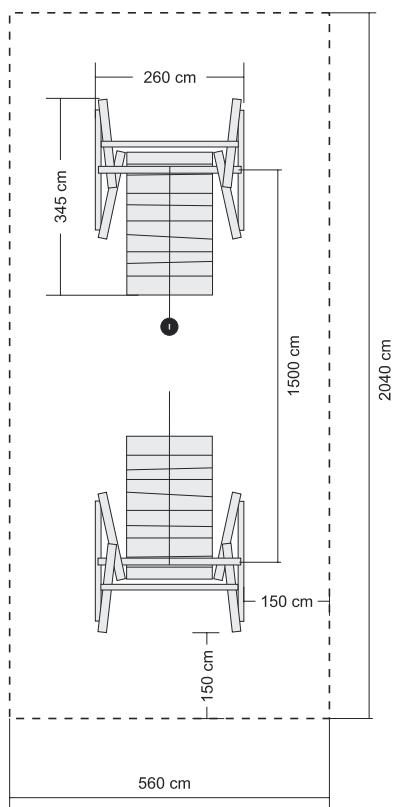

hojdačka „TRÁMIK“

TP1C03-001	hojdačka „TRÁMIK“
Zostava obsahuje	kolová konštrukcia s dvojbodovým kotvením dorazové pneumatiky figurálne držadlá
Veková skupina	od 4 do 12 rokov
Výška konštrukcie	cca 100 cm
Priestor pre prvok vrátane ochr. zóny	600 x 260 cm
Dopadová plocha	trávnik 12 m ²
Poznámka	- ručná výroba - agátové a dubové brúsené drevo - vnútorná a povrchová úprava nezávadnými prípravkami - vyrobené v súlade s ČSN EN 1176, 1177 - certifikované u SZÚ s. p. BRNO, TÜV Thüringen a TÜV Austria

kolotoč „ČAMRDA“

TP1E00-001	kolotoč „ČAMRDA“
Zostava obsahuje	oceľové jadro s ložiskom šesťuholníková drevená plošina s tromi drážkami
Veková skupina	od 3 do 6 rokov
Výška plošiny	max. 50 cm
Výška konštrukcie	cca 150 cm
Priestor pre prvok vrátane ochr. zóny	kruh priem. 620 cm
Dopadová plocha	trávnik 30 m ²
Poznámka	- ručná výroba - agátové a dubové brúsené drevo - vnútorná a povrchová úprava nezávadnými prípravkami - vyrobené v súlade s ČSN EN 1176, 1177 - certifikované u SZÚ s. p. BRNO, TÜV Thüringen a TÜV Austria

šmykľavka „ŠUPINKA“

TP1J00-001	šmykľavka „ŠUPINKA“
Zostava obsahuje	šmykľavka inštalovaná na svah horná štartovacia plošina kotvená v teréne
Veková skupina	od 3 do 9 rokov
Výška plošiny	20 cm
Výška konštrukcie	podľa profilu svahu - min. 30°
Priestor pre prvok vrátane ochr. zóny	700 x 410 cm
Dopadová plocha	trávnik 1,5 m ² , bezpečnostný povrch 1 m ²
Poznámka	- ručná výroba - agátové a dubové brúsené drevo - vnútorná a povrchová úprava nezávadnými prípravkami - vyrobené v súlade s ČSN EN 1176, 1177 - certifikované u SZÚ s. p. BRNO, TÜV Thüringen